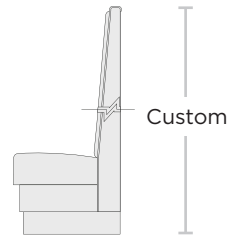

## BACK HEIGHT OPTIONS

36"

42"

48"

Custom

## SEAT HEIGHT OPTIONS

18"

Dining