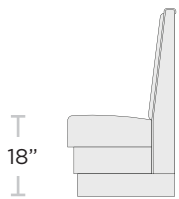

## BACK HEIGHT OPTIONS

36"

42"

48"

Custom

## SEAT HEIGHT OPTIONS

18"

Dining

24"

Counter

30"

Bar