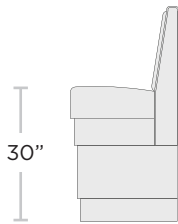

## BACK HEIGHT OPTIONS

36"

42"

48"

Custom

## SEAT HEIGHT OPTIONS

18"

Dining

24"

Counter

30"

Bar