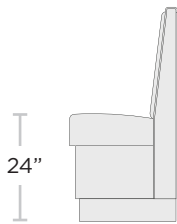

## BACK HEIGHT OPTIONS

36"

42"

48"

Custom

## SEAT HEIGHT OPTIONS

18"

Dining

24"

Counter

30"

Bar