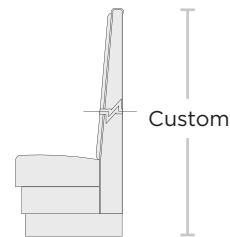

## BACK HEIGHT OPTIONS

36"

42"

48"

Custom